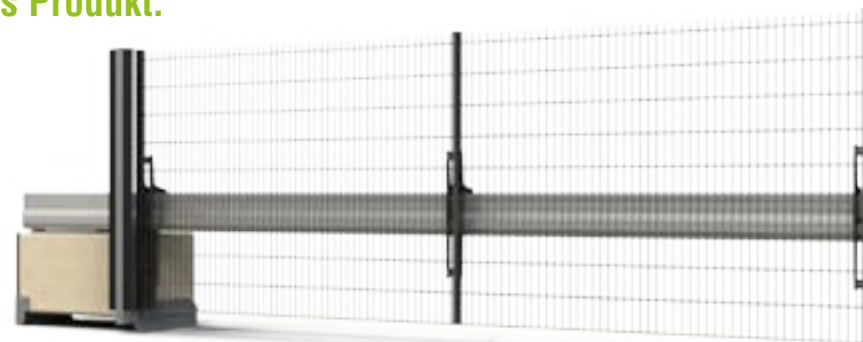

**TOR100[®]****HOME**
www.tor100.de

Tor100 bedeutet Freiheit und Kreativität.

- geringe Vorarbeiten bzgl. Fundamente und Leitungen
- nur ein einziges kleines Fundament nötig
- flexible Torhöhe und -breite (2 Profillängen wählbar)
- genaue Torbreite über Endschalter einstellbar
- für rechts und links verwendbar
- Plug and play! Kabel in eine Außensteckdose einstecken und es läuft!
in wenigen einfachen Schritten zu montieren
- voll automatisch, sicher und komfortabel
- das Motiv kann über Langlöcher schnell und flexibel angebracht werden
- viele Standardmotive ab Werk lieferbar
- kurze Lieferzeit